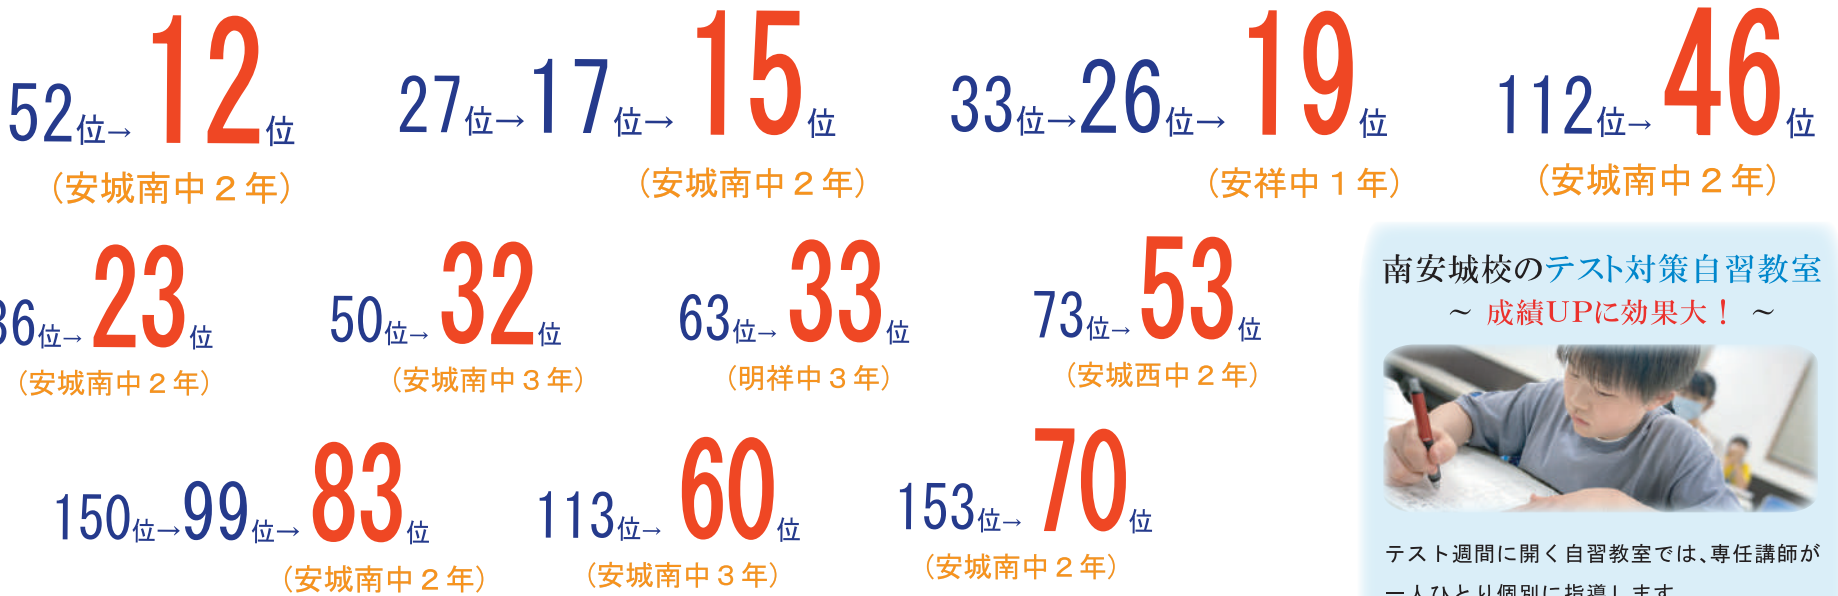

2023年度 南安城校成績UP情報

安城南中の定期テストを研究し尽くした教師による
安城南中のお子さんのための授業をお届けします！

南安城校のテスト対策自習教室 ～ 成績UPに効果大！～

テスト週間に開く自習教室では、専任講師が一人ひとり個別に指導します。分からないところ、つまづいているところを教えるだけでなく、安城南中学校の先生ごとの対策まで行います！

一人を大切に、一人一人に寄り添った指導で生徒の成績UPを図ります。